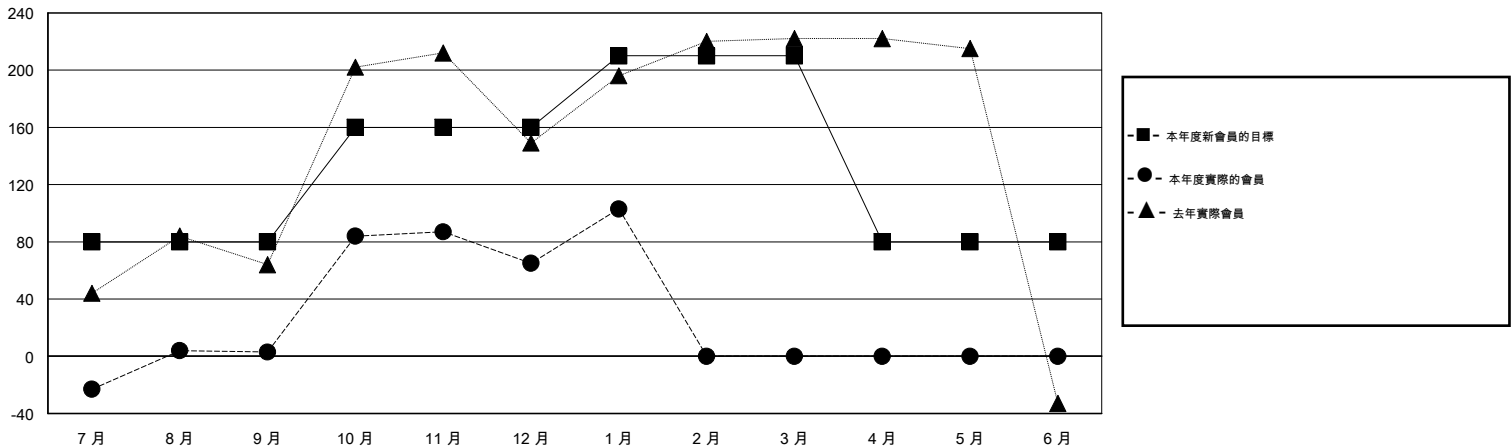

目標和實際會員累積

已取消的分會: 0	60 CLUBS OF 78 增添1位或以上的新會員	性別分佈
放棄的會員		男 1,523 (60.44%)
過世 5		女 997 (39.56%)
分會已取消 0	點擊這裡取得健康評估資料	家庭單位會員 330
其他 173		戶長 157
總計 178		非戶長 173