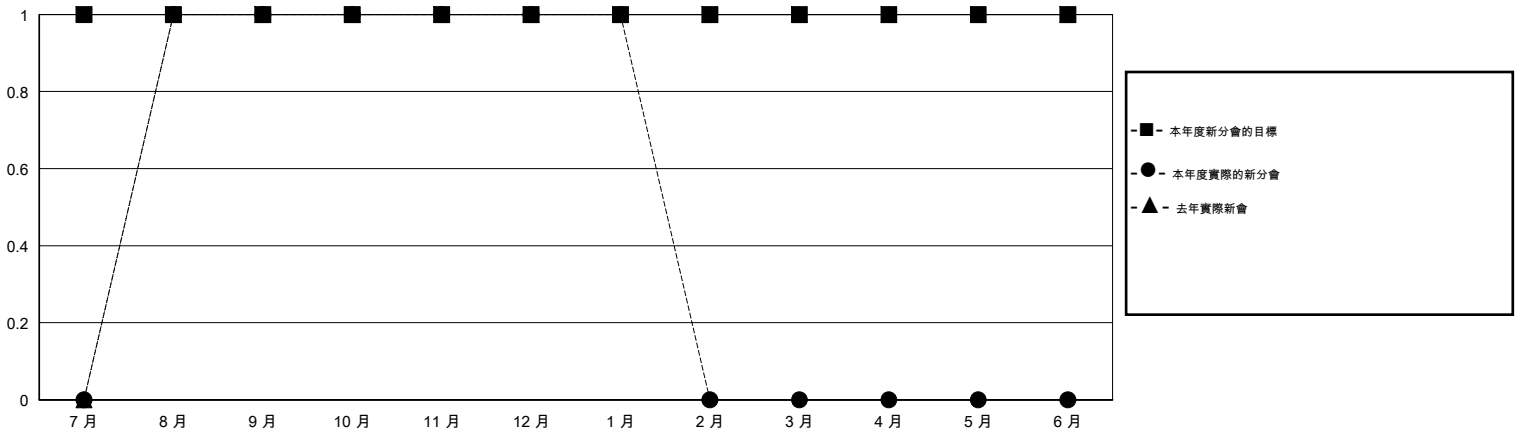

MONTHLY MEMBERSHIP PROGRESS REPORT

District 300A1

Results as of: 1/31/2016

GMT: PEI-JEN CHEN

地點 REP OF CHINA

GMT憲章區 5

分會				
成果 2015-2016				
季	新分會目標	新會	會員流失的分會	淨增/減
7月/8月/9月	1	1	0	1
10月/11月/12月	0	0	0	0
1月/2月/3月	0	0	0	0
4月/5月/6月	0	0	0	0

位會員@每位須繳				
成果 2015-2016				
季	新會員目標	增加的授證/新會員	退會人數	淨增/減
7月/8月/9月	80	129	126	3
10月/11月/12月	80	88	26	62
1月/2月/3月	50	64	26	38
4月/5月/6月	-130	0	0	0

目標與實際新會累積